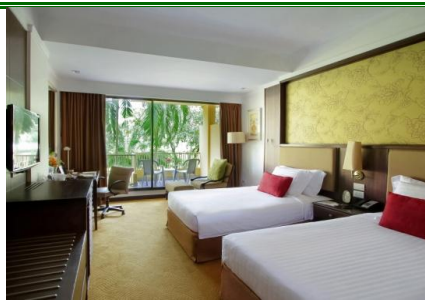

Dusit Thani Pattaya

ドゥシタニ パタヤ

外観

デラックスルーム

朝食会場

◆ホテル情報

住所	240/2 Pattaya Beach Road, Pattaya City, Chonburi 20150		
ウェブサイト	https://www.dusit.com/dusitthani/pattaya/ja/		
電話	038-425-611	日本人スタッフ	なし
クラス	★★★★★	プール	1, 3階 屋外 07:00-19:00
ロケーション	パタヤビーチ北	スパ	3階 10:00-20:00
空港からのアクセス	車で約2時間	フィットネス	1階 06:00-22:00
総客室数	457部屋	朝食	カスケード 06:00-10:30
階数	8階	エグゼクティブラウンジ	8階 10:00-22:00
ロビー	4階	喫煙	一般スペース不可(喫煙場所あり)
開業年(最新改装年)	1987年(2017年)	周辺情報	コンビニまで徒歩約4分
チェックイン/チェックアウト	14:00/12:00	インターネット環境	全館WiFi無料
備考			

◆客室情報

鍵	カードキー	コーヒー&紅茶	○	シャワールーム	○(一部除く)	インターネット接続	○無料
セイフティーボックス	○	湯沸し	○	ドライヤー	○	館内日本語案内	×
ミニバー	○	バスローブ	○	シャンプーと石鹸	○	NHK(日本語)	○
冷蔵庫	○	スリッパ	○	歯ブラシ	○	日本語新聞	△(有料)
無料飲料水	○(2本まで)	バスタブ	○(一部除く)	髭剃り	△(リクエスト)		

◆主な客室

部屋	サイズ(m)	客室数	ツインの数	備考
デラックス	40	133	47	3-7F ガーデンビュー
プレミアム	40	89	41	ガーデンビュー/シービュー
クラブルーム	40	58	10	シービュー&クラブ特典有り

◆主なレストラン

レストラン名	種類	場所	席数	営業時間	備考
カスケード	タイ&インターナショナル	4階	200	BLD	朝食会場
ザ・ベイ	グリル	3階	200	D	日曜定休日

◆主なバンケット

宴会場名	場所	サイズ(m)	高さ	カクテル	バンケット	シアター	クラスルーム	備考
ナパライ コンベンション(A-E)	4階	2,400	4.4	2,500	1,500	2,500	1,500	5分割可能(A-E)
ナパライ A	4階	800	4.4	800	400	800	450	
ナパライ B/C/D/E	4階	400	4.4	350	200	350	180	

◆現地駐在員のコメント◆